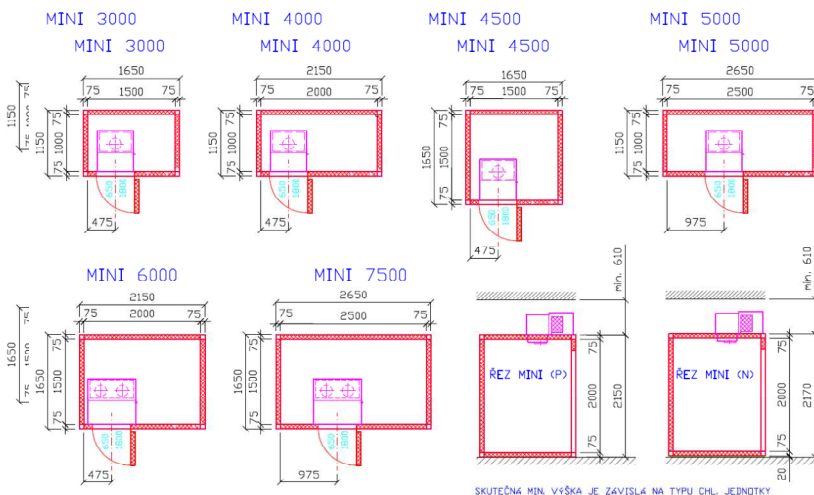

Price list - MINI Coldrooms

MODEL	INTERNAL VOLUME	EXTERNAL DIM. l x w x h [mm]	BASIC BOX PRICE	Cooling Unit PRICE		PRICE SHELVES***
				A*	C**	
MINI (P) Chillers						
MINI 3000-PA (B)	3000 l	1150x1650x2150	1 564,30 €	1 561,07 €	1 343,83 €	378,76 €
MINI 4000-PA (B)	4000 l	1150x2150x2150	1 739,96 €	1 637,39 €	1 343,83 €	419,54 €
MINI 4500-PA (B)	4500 l	1650x1650x2150	1 767,82 €	1 637,39 €	1 343,83 €	378,76 €
MINI 5000-PA (B)	5000 l	1150x2650x2150	1 916,01 €	1 637,39 €	1 477,49 €	557,64 €
MINI 6000-PA (B)	6000 l	1650x2150x2150	1 971,73 €	1 787,60 €	1 477,49 €	419,54 €
MINI 7500-PA (B)	7500 l	1650x2650x2150	2 175,25 €	1 787,60 €	1 601,45 €	557,64 €
MINI (N) Freezers						
MINI 3000-NA (B)	3000 l	1150x1650x2150	1 696,35 €	2 138,91 €	1 801,33 €	378,76 €
MINI 4000-NA (B)	4000 l	1150x2150x2150	1 872,40 €	2 138,91 €	1 875,63 €	419,54 €
MINI 4500-NA (B)	4500 l	1650x1650x2150	1 900,67 €	2 138,91 €	1 875,63 €	378,76 €
MINI 5000-NA (B)	5000 l	1150x2650x2150	2 048,46 €	2 694,53 €	1 875,63 €	557,64 €
MINI 6000-NA (B)	6000 l	1650x2150x2150	2 104,18 €	2 694,53 €	1 875,63 €	419,54 €
MINI 7500-NA (B)	7500 l	1650x2650x2150	2 308,10 €	2 694,53 €	1 875,63 €	557,64 €

* Cooling unit A - Ceiling Block Zanotti model range SB

** Cooling unit C - Split with the evaporator under ceiling. The condensing unit can be placed up to 15m from the evaporator.

(Copper pipes price is always calculated on the real base). The condensing unit without the casing and bracket, ambient temperature min. 0°C.

*** Stainless steel shelving system, along the rear wall, full shelves, 4 floors. Different configuration upon request.

Basic configuration:

Insulated box, hinged doors 650/1800, insulated floor covered by plywood with plastic surface, (N) is incl. the pressure valve.