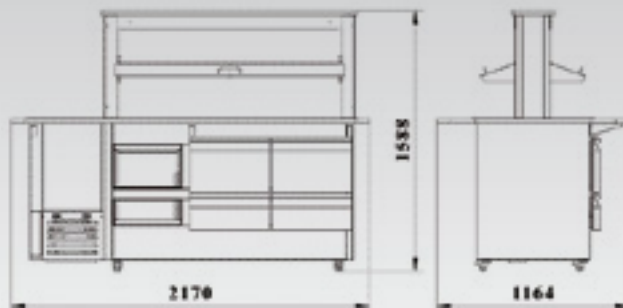

FITTING:

Adjustable and removable U - supports

OPTIONS:

castors
remote unit
foot pedal

MODEL TYPE	ŠÍŘKA x HLOUBKA x VÝŠKA WIDTH x DEPTH x HEIGHT [mm]	OBJEM VOLUME [l]	HMOTNOST MASS [kg]	TEPLOTNÍ ROZSAH TEMP. RANGE [°C]	ROZSAH VLHKOSTI HUMIDITY RANGE [%]	NAPÁJENÍ POWER SUPPLY [V/Hz]	SPOTŘEBA ENERGIE ENERGY CONSUMPTION [kWh/24h]	POČET POLIC NO. OF SHELVES	CHLADIVO REFRIGERANT
KW 3	740x1210x1450	3 X GN 1/1	100	+2.....+7 °C		230 / 50	4.1 / 3.2		R-290
KW 4	740x1560x1450	4 X GN 1/1	120	+2.....+7 °C		230 / 50	4.7 / 5.3		R-290
KW 4 plus	740x2190x1450	4 X GN 1/1	140	+2.....+7 °C		230 / 50	5.5 / 6.3		R-290
KW 6	740x2170x1450	6 X GN 1/1	230	+2.....+7 °C		230 / 50	4.7 / 5.3		R-290