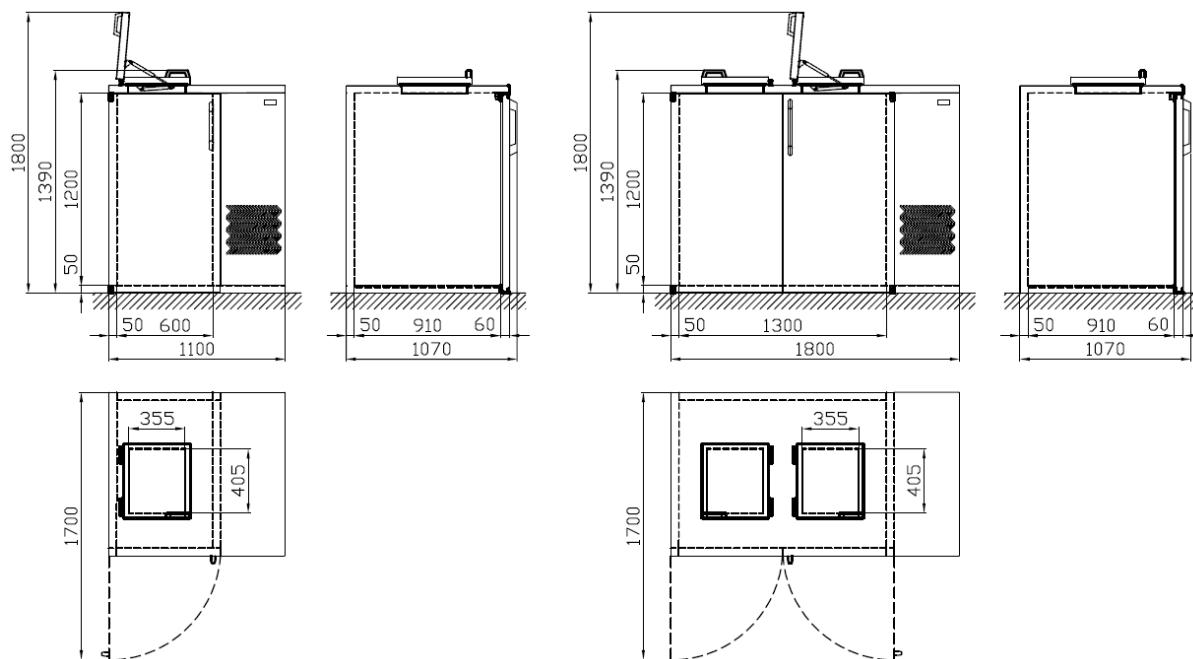

Základní parametry skříně na odpadky

Model	CHS-O1	CHS-O2
ROZMEZÍ TEPLOT CHL. PROSTORU *)	+2 až +10 °C	+2 až +10 °C
VNĚJŠÍ ROZMĚRY		
Šířka	1100	1800
Hloubka (vč. dveří a madla)	1070	1070
Hloubka (otevřené dveře)	1700	1700
Výška (vč. poklopu a madla z/o)	1390 / 1800	1390 / 1800
VNITŘNÍ ROZMĚRY		
Šířka	600	1300
Hloubka	910	910
Výška	1200	1200
HMOTNOST (kg)	130kg	160kg
CHLADIVO / NÁPLŇ (g)	R 404A / 320	R 404A / 320
ELEKTRICKÝ PŘÍVOD (**)	230V/50Hz	230V/50Hz
JMENOVITÝ PŘÍKON (W)	600	600

*) při okolní teplotě vitríny +25°C

***) jistiění 16A(C)

Chladicí skříň CHS-O1

Chladicí skříň CHS-O2

Sídlo firmy :

☒ Mělnická 150, 277 06 Lužec nad Vltavou

☎ 315 619 111, 606 610 066

Fax 315 619 999

E-mail: prodej@horak-bros.com

Obchodně-technické oddělení :

☒ Plzeňská 59, 150 00 Praha 5

☎ 257 314 759

Fax: 257 314 758

E-mail: oto@horak-bros.com

<http://www.horak-bros.com>