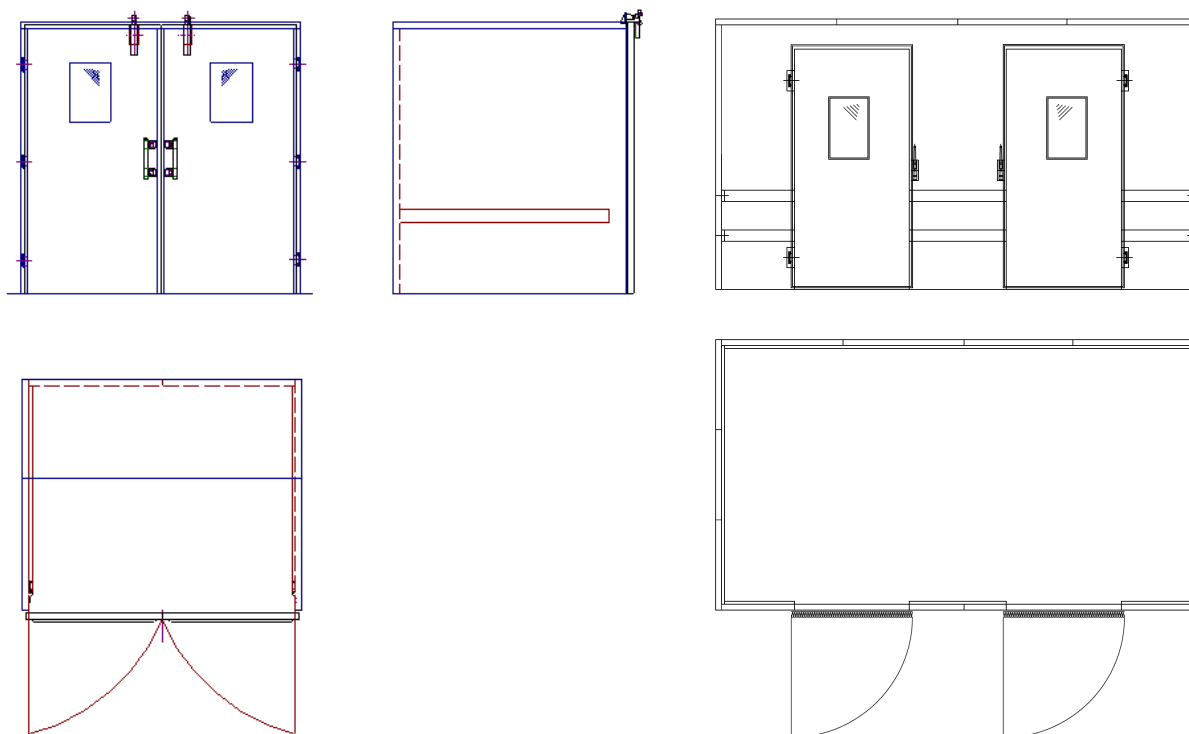

Izolovaný box vyráběný naší firmou je kompletně sestaven ze sendvičových panelů a osazen izolačními dveřmi.

Panely jsou oboustranně opláštěny plechem z korozivzdorné oceli tl. 0,6mm, izolační jádro je tvořeno tvrdou polyuretanovou (PUR) pěnou. Při výrobě je zaručeno dokonalé přilnutí pěny k plášti, čímž vzniká samonosný, velmi lehký, konstrukční panel s vynikajícími izolačními vlastnostmi.

Systém napojení panelů **pero-drážka** a speciální **zámkový** spojovací systém umožňují přesnou a rychlou montáž a trvale zaručují pevnost a tuhost konstrukce boxu. Spolu s použitými trvale pružnými tmely zajišťují dokonalou parotěsnost a tím prakticky neomezenou životnost izolace. V konstrukci jsou důsledně přerušeny tepelné můstky.

Box na bázi **sloupkového systému** (PUR panel tl. 75mm, $k=0,27W/m^2K$), je nabízen s vnitřními půdorysnými rozměry v modulu 250mm, vnější půdorysné rozměry jsou u kynárny s izolací 75mm větší o 150mm.

Box na bázi **lišťovaného systému** (PUR panel tl. 50mm, $k=0,44W/m^2K$) je nabízen s vnitřními půdorysnými rozměry cca odvozených od modulu 250mm a vzájemného přesahu rohových panelů, vnější půdorysné rozměry jsou u kynárny s izolací 50mm větší o 100mm. Výška boxu je variabilní (za standard pro menší boxy je považována vnitřní výška 2000mm). Box lze sestavovat do různých funkčních kombinací a používat příčky dle prostorových možností potřeb a přání uživatele.