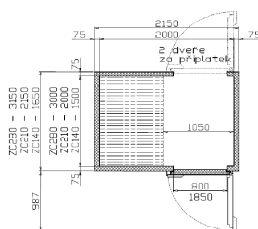

Ceník - ZCHLAZOVAČE ZC

ZAŘÍZENÍ PRO ŠOKOVÉ ZCHLAZOVÁNÍ - MODELY S ODDĚLENOU KONDENZAČNÍ JEDNOTKOU

Na uvedené ceny je poskytována obchodní sleva, kontaktujte naše obchodní oddělení.

Model	Kapacita **	Výkon *	Provedení	
	vnější rozměry	+70°C=>+3°C za 90 min	interiér / exteriér	
ZC 70A	 <p>20x GN 1/1</p> <p>vnější š x d x v [mm]: 1000x1150x2100 xx)</p> <p>vnitřní využ. š x d [mm]: 850/450</p> <p>1 ks dveře 650x1850</p>	70 kg	BÍLÝ LAK / BÍLÝ LAK NEREZ / NEREZ	277 090,- 298 440,-
ZC 70	 <p>20x GN 1/1</p> <p>2 dveře za příplatek</p> <p>vnější š x d x v [mm]: 1650x1000x2100 xx)</p> <p>vnitřní využ. š x d [mm]: 900/850</p> <p>1 ks dveře 800x1850</p>	70 kg	BÍLÝ LAK / BÍLÝ LAK NEREZ / NEREZ	282 660,- 307 290,-
ZC 140A	 <p>40x GN 1/1</p> <p>vnější š x d x v [mm]: 1650x1150x2100</p> <p>vnitřní využ. š x d [mm]: 1000/900</p> <p>1 ks dveře 800x1850</p>	140 kg	BÍLÝ LAK / BÍLÝ LAK NEREZ / NEREZ	381 730,- 408 330,-
ZC 140	 <p>40x GN 1/1</p> <p>2 dveře za příplatek</p> <p>vnější š x d x v [mm]: 2150x1650x2100</p> <p>vnitřní využ. š x d [mm]: 1050/1500</p> <p>1 ks dveře 800x1850</p>	140 kg	BÍLÝ LAK / BÍLÝ LAK NEREZ / NEREZ	395 780,- 430 050,-
ZC 210	 <p>60x GN 1/1</p> <p>2 dveře za příplatek</p> <p>vnější š x d x v [mm]: 2150x2150x2100</p> <p>vnitřní využ. š x d [mm]: 1050/2000</p> <p>1 ks dveře 800x1850</p>	210 kg	BÍLÝ LAK / BÍLÝ LAK NEREZ / NEREZ	462 110,- 500 450,-

ZC 280**80x GN 1/1****280 kg**

BÍLÝ LAK / BÍLÝ LAK

NEREZ / NEREZ

individuální
kalkulacevnější š x d x v [mm]:
2150x3150x2100vnitřní využ. š x d [mm]:
1050/3000

1 ks dveře 800x1850

* Hmotnost zkušebních pokrmů /1 cyklus, uložení na nezakrytých GN nádobách, vrstva do 35 mm.

1 ks dveří 650x1850 mm pro ZC 70A, 1 ks 800x1850 mm pro ZC 70, 140A, 140, 210, 280.

Provedení podlahy: nerez plech na 75 mm PUR, pro všechny modely ZC.

xx) Možno dodat i provedení s plastovanou podlahou (20 mm), vnější výška boxu 2045mm (platí pro ZC70A a ZC70)