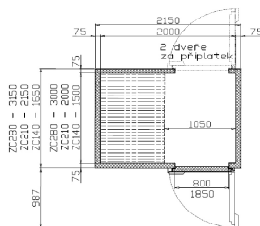

## Ceník - ZCHLAZOVAČE ZC

ZAŘÍZENÍ PRO ŠOKOVÉ ZCHLAZOVÁNÍ - MODELY S ODDĚLENOU KONDENZAČNÍ JEDNOTKOU

Na uvedené ceny je poskytována obchodní sleva, kontaktujte naše obchodní oddělení.

Model	Kapacita ** vnější rozměry	Výkon * +70°C=>+3°C za 90 min	Provedení interiér / exteriér
<b>ZC 70A</b> 	<b>20x GN 1/1</b>  vnější š x d x v [mm]: 1000x1150x2100 xx)  vnitřní využ. š x d [mm]: 850/450  1 ks dveře 650x1850	<b>70 kg</b>	BÍLÝ LAK / BÍLÝ LAK <b>na vyžádání</b>  NEREZ / NEREZ <b>na vyžádání</b>
<b>ZC 70</b> 	<b>20x GN 1/1</b>  vnější š x d x v [mm]: 1650x1000x2100 xx)  vnitřní využ. š x d [mm]: 900/850  1 ks dveře 800x1850	<b>70 kg</b>	BÍLÝ LAK / BÍLÝ LAK <b>na vyžádání</b>  NEREZ / NEREZ <b>na vyžádání</b>
<b>ZC 140A</b> 	<b>40x GN 1/1</b>  vnější š x d x v [mm]: 1650x1150x2100  vnitřní využ. š x d [mm]: 1000/900  1 ks dveře 800x1850	<b>140 kg</b>	BÍLÝ LAK / BÍLÝ LAK <b>na vyžádání</b>  NEREZ / NEREZ <b>na vyžádání</b>
<b>ZC 140</b> 	<b>40x GN 1/1</b>  vnější š x d x v [mm]: 2150x1650x2100  vnitřní využ. š x d [mm]: 1050/1500  1 ks dveře 800x1850	<b>140 kg</b>	BÍLÝ LAK / BÍLÝ LAK <b>na vyžádání</b>  NEREZ / NEREZ <b>na vyžádání</b>
<b>ZC 210</b> 	<b>60x GN 1/1</b>  vnější š x d x v [mm]: 2150x2150x2100  vnitřní využ. š x d [mm]: 1050/2000  1 ks dveře 800x1850	<b>210 kg</b>	BÍLÝ LAK / BÍLÝ LAK <b>na vyžádání</b>  NEREZ / NEREZ <b>na vyžádání</b>

**ZC 280****80x GN 1/1****280 kg**

BÍLÝ LAK / BÍLÝ LAK

na vyžádání

vnější š x d x v [mm]:  
2150x3150x2100vnitřní využ. š x d [mm]:  
1050/3000

1 ks dveře 800x1850

NEREZ / NEREZ

na vyžádání

\* Hmotnost zkušebních pokrmů /1 cyklus, uložení na nezakrytých GN nádobách, vrstva do 35 mm.

1 ks dveří 650x1850 mm pro ZC 70A, 1 ks 800x1850 mm pro ZC 70, 140A, 140, 210, 280.

Provedení podlahy: nerez plech na 75 mm PUR, pro všechny modely ZC.

xx) Možno dodat i provedení s plastovanou podlahou (20 mm), vnější výška boxu 2045mm (platí pro ZC70A a ZC70)