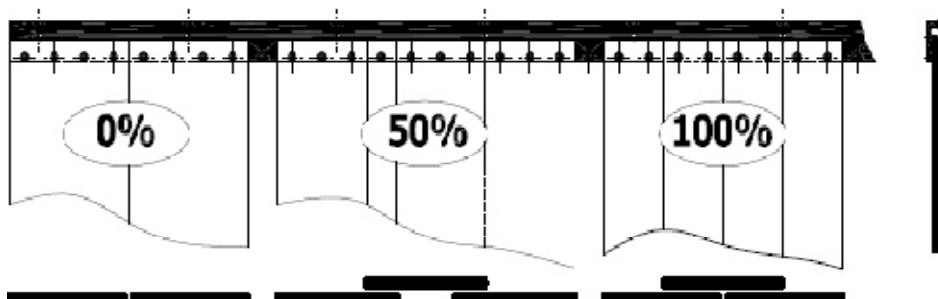

**Ceník - LAMELOVÁ CLONA**

Na uvedené ceny je poskytována obchodní sleva, kontaktujte naše obchodní oddělení.

Typ	CHB (0% překrytí)	CHB (50% překrytí)	MB (100% překrytí)
LC 650 x 2000	1 940,-	2 040,-	2 900,-
LC 800 x 2000	2 040,-	2 230,-	3 200,-
LC 1000 x 2000	2 420,-	2 900,-	3 970,-
LC 1200 x 2000	2 710,-	3 100,-	4 450,-
LC 1400 x 2000	3 100,-	3 780,-	5 220,-
LC 1400 x 2500	3 480,-	4 250,-	6 090,-
LC 1700 x 2500	4 160,-	4 940,-	7 250,-
LC 2000 x 2500	4 640,-	5 710,-	8 510,-

Uvedené rozměry jsou standardní, na jiné rozměry Vám zpracujeme individuální cenovou nabídku.

typ **CHB** - pro chladicí boxy a přípravny

typ **MB** - pro mrazicí boxy

**Základní provedení:**

Pásky z průhledného měkkčeného PVC š. 205 mm, tl. 2mm, "napichovací" plastová lišta.