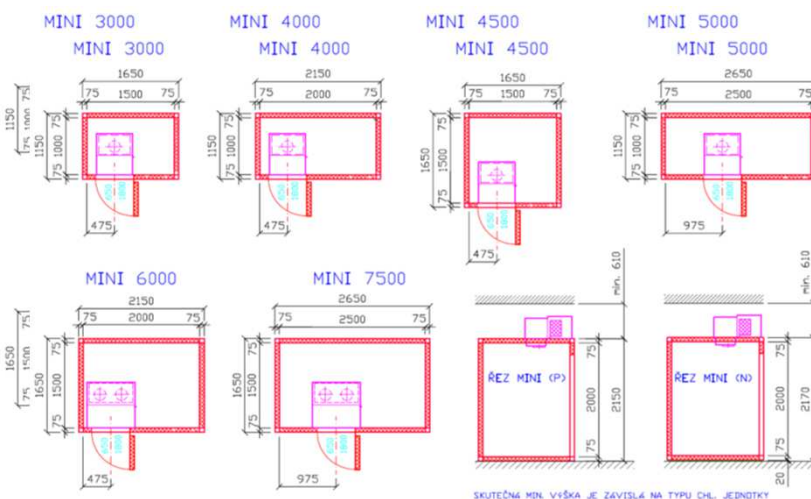

Price list - MINI Coldrooms

MODEL	INTERNAL VOLUME	EXTERNAL DIM. l x w x h [mm]	BASIC BOX PRICE	Cooling Unit PRICE		PRICE SHELVES***
				A*	C**	
MINI (P) Chillers						
MINI 3000-PA (B)	3000 l	1150x1650x2150	1 540,97 €	1 537,79 €	1 323,79 €	373,11 €
MINI 4000-PA (B)	4000 l	1150x2150x2150	1 714,00 €	1 612,97 €	1 323,79 €	413,29 €
MINI 4500-PA (B)	4500 l	1650x1650x2150	1 741,45 €	1 612,97 €	1 323,79 €	373,11 €
MINI 5000-PA (B)	5000 l	1150x2650x2150	1 887,43 €	1 612,97 €	1 455,45 €	549,32 €
MINI 6000-PA (B)	6000 l	1650x2150x2150	1 942,32 €	1 760,94 €	1 455,45 €	413,29 €
MINI 7500-PA (B)	7500 l	1650x2650x2150	2 142,80 €	1 760,94 €	1 577,57 €	549,32 €
MINI (N) Freezers						
MINI 3000-NA (B)	3000 l	1150x1650x2150	1 671,04 €	2 107,00 €	1 774,46 €	373,11 €
MINI 4000-NA (B)	4000 l	1150x2150x2150	1 844,47 €	2 107,00 €	1 847,65 €	413,29 €
MINI 4500-NA (B)	4500 l	1650x1650x2150	1 872,32 €	2 107,00 €	1 847,65 €	373,11 €
MINI 5000-NA (B)	5000 l	1150x2650x2150	2 017,90 €	2 654,34 €	1 847,65 €	549,32 €
MINI 6000-NA (B)	6000 l	1650x2150x2150	2 072,79 €	2 654,34 €	1 847,65 €	413,29 €
MINI 7500-NA (B)	7500 l	1650x2650x2150	2 273,67 €	2 654,34 €	1 847,65 €	549,32 €

* Cooling unit A - Ceiling Block Zanotti model range SB

** Cooling unit C - Split with the evaporator under ceiling. The condensing unit can be placed up to 15m from the evaporator. (Copper pipes price is always calculated on the real base). The condensing unit without the casing and bracket, ambient temperature min. 0°C.

*** Stainless steel shelving system, along the rear wall, full shelves, 4 floors. Different configuration upon request.

Basic configuration:

Insulated box, hinged doors 650/1800, insulated floor covered by plywood with plastic surface, (N) is incl. the pressure valve.