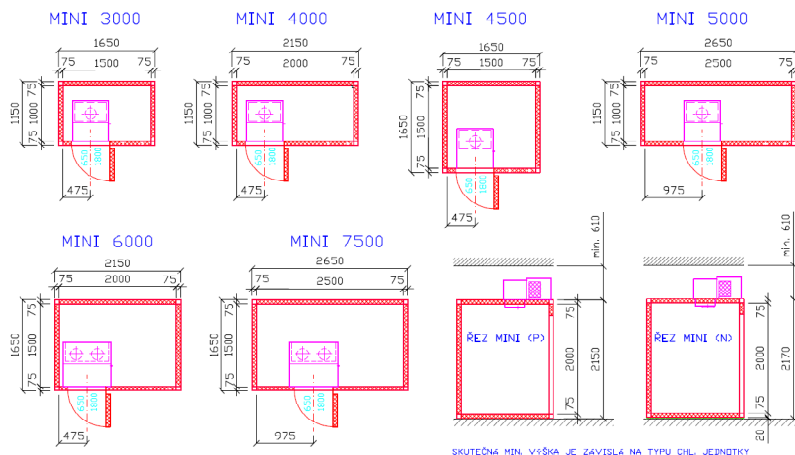

## Ceník - IZOLAČNÍ BOXY MINI

Na uvedené ceny je poskytována obchodní sleva, kontaktujte naše obchodní oddělení.

MODEL	VNITŘNÍ OBJEM	VNĚJŠÍ ROZMĚRY d x š x v [mm]	ZÁKLADNÍ CENA BOXU	CENA chladicí jednotky		CENA REGÁLU ***
				A *	C **	
<b>Chladírenské boxy MINI (P)</b>						
MINI 3000-PA (C)	3000 l	1150x1650x2150	38 740,-	38 660,-	33 280,-	9 380,-
MINI 4000-PA (C)	4000 l	1150x2150x2150	43 090,-	40 550,-	33 280,-	10 390,-
MINI 4500-PA (C)	4500 l	1650x1650x2150	43 780,-	40 550,-	33 280,-	9 380,-
MINI 5000-PA (C)	5000 l	1150x2650x2150	47 450,-	40 550,-	36 590,-	13 810,-
MINI 6000-PA (C)	6000 l	1650x2150x2150	48 830,-	44 270,-	36 590,-	10 390,-
MINI 7500-PA (C)	7500 l	1650x2650x2150	53 870,-	44 270,-	39 660,-	13 810,-
<b>Mrazírenské boxy MINI (N)</b>						
MINI 3000-NA (C)	3000 l	1150x1650x2150	42 010,-	52 970,-	44 610,-	9 380,-
MINI 4000-NA (C)	4000 l	1150x2150x2150	46 370,-	52 970,-	46 450,-	10 390,-
MINI 4500-NA (C)	4500 l	1650x1650x2150	47 070,-	52 970,-	46 450,-	9 380,-
MINI 5000-NA (C)	5000 l	1150x2650x2150	50 730,-	66 730,-	46 450,-	13 810,-
MINI 6000-NA (C)	6000 l	1650x2150x2150	52 110,-	66 730,-	46 450,-	10 390,-
MINI 7500-NA (C)	7500 l	1650x2650x2150	57 160,-	66 730,-	46 450,-	13 810,-

\* Chladicí jednotka A - stropní bloková jednotka Zanotti řady SB

\*\* Chladicí jednotka C - split s podstropním výparníkem. KCHJ může být umístěna dle požadavku zákazníka ve vzdálenosti do 15 m od boxu. Cena KCHJ bez chl. potrubí, krytu a konzoly, min. 0°C okolí.

\*\*\* Stavebnicový regálový systém z korozivzdorné oceli, podél zadní stěny, 4 patra plných plat. Jiná skladba regálu na vyžádání.

### Základní provedení:

Izolovaná skříň, dveře 650/1800 mm (š/v) a podlaha krytá plastovanou překližkou, (N) je vč. přetlakového ventilu.

Určeno pro chladivo R404A, je možno nabídnout i jiné.