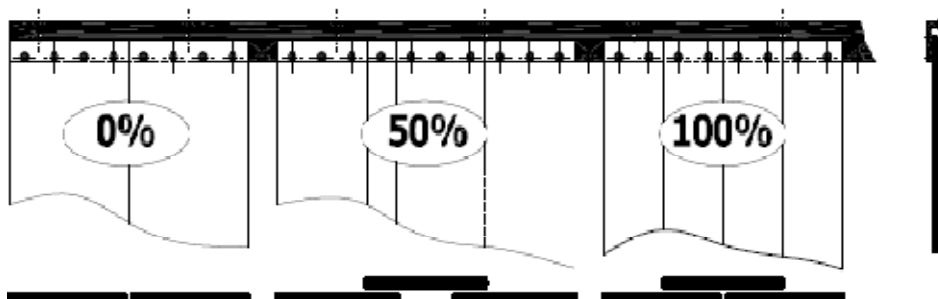

**Ceník - LAMELOVÁ CLONA**

Na uvedené ceny je poskytována obchodní sleva, kontaktujte naše obchodní oddělení.

Typ	CHB (0% překrytí)	CHB (50% překrytí)	MB (100% překrytí)
LC 650 x 2000	1 940,-	2 040,-	2 900,-
LC 800 x 2000	2 040,-	2 230,-	3 200,-
LC 1000 x 2000	2 420,-	2 900,-	3 970,-
LC 1200 x 2000	2 710,-	3 100,-	4 450,-
LC 1400 x 2000	3 100,-	3 780,-	5 220,-
LC 1400 x 2500	3 480,-	4 250,-	6 090,-
LC 1700 x 2500	4 160,-	4 940,-	7 250,-
LC 2000 x 2500	4 640,-	5 710,-	8 510,-

Uvedené rozměry jsou standardní, na jiné rozměry Vám zpracujeme individuální cenovou nabídku.

typ **CHB** - pro chladicí boxy a přípravny

typ **MB** - pro mrazicí boxy

**Základní provedení:**

Pásky z průhledného měkkčeného PVC š. 205 mm, tl. 2mm, "napichovací" plastová lišta.